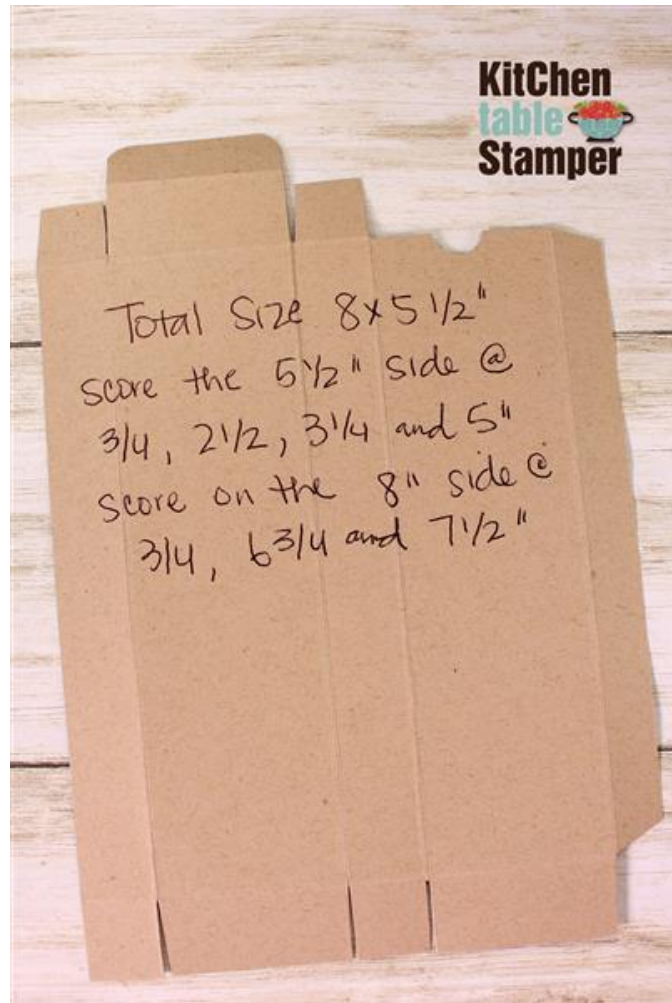

# Summer Shadow Candy Box

Facebook LIVE August 20, 2021

Marisa Alvarez

847 922-6795 call/text

[marisa@kitchentablestamper.com](mailto:marisa@kitchentablestamper.com)

[marisaalvarez.stampinup.net](http://marisaalvarez.stampinup.net)